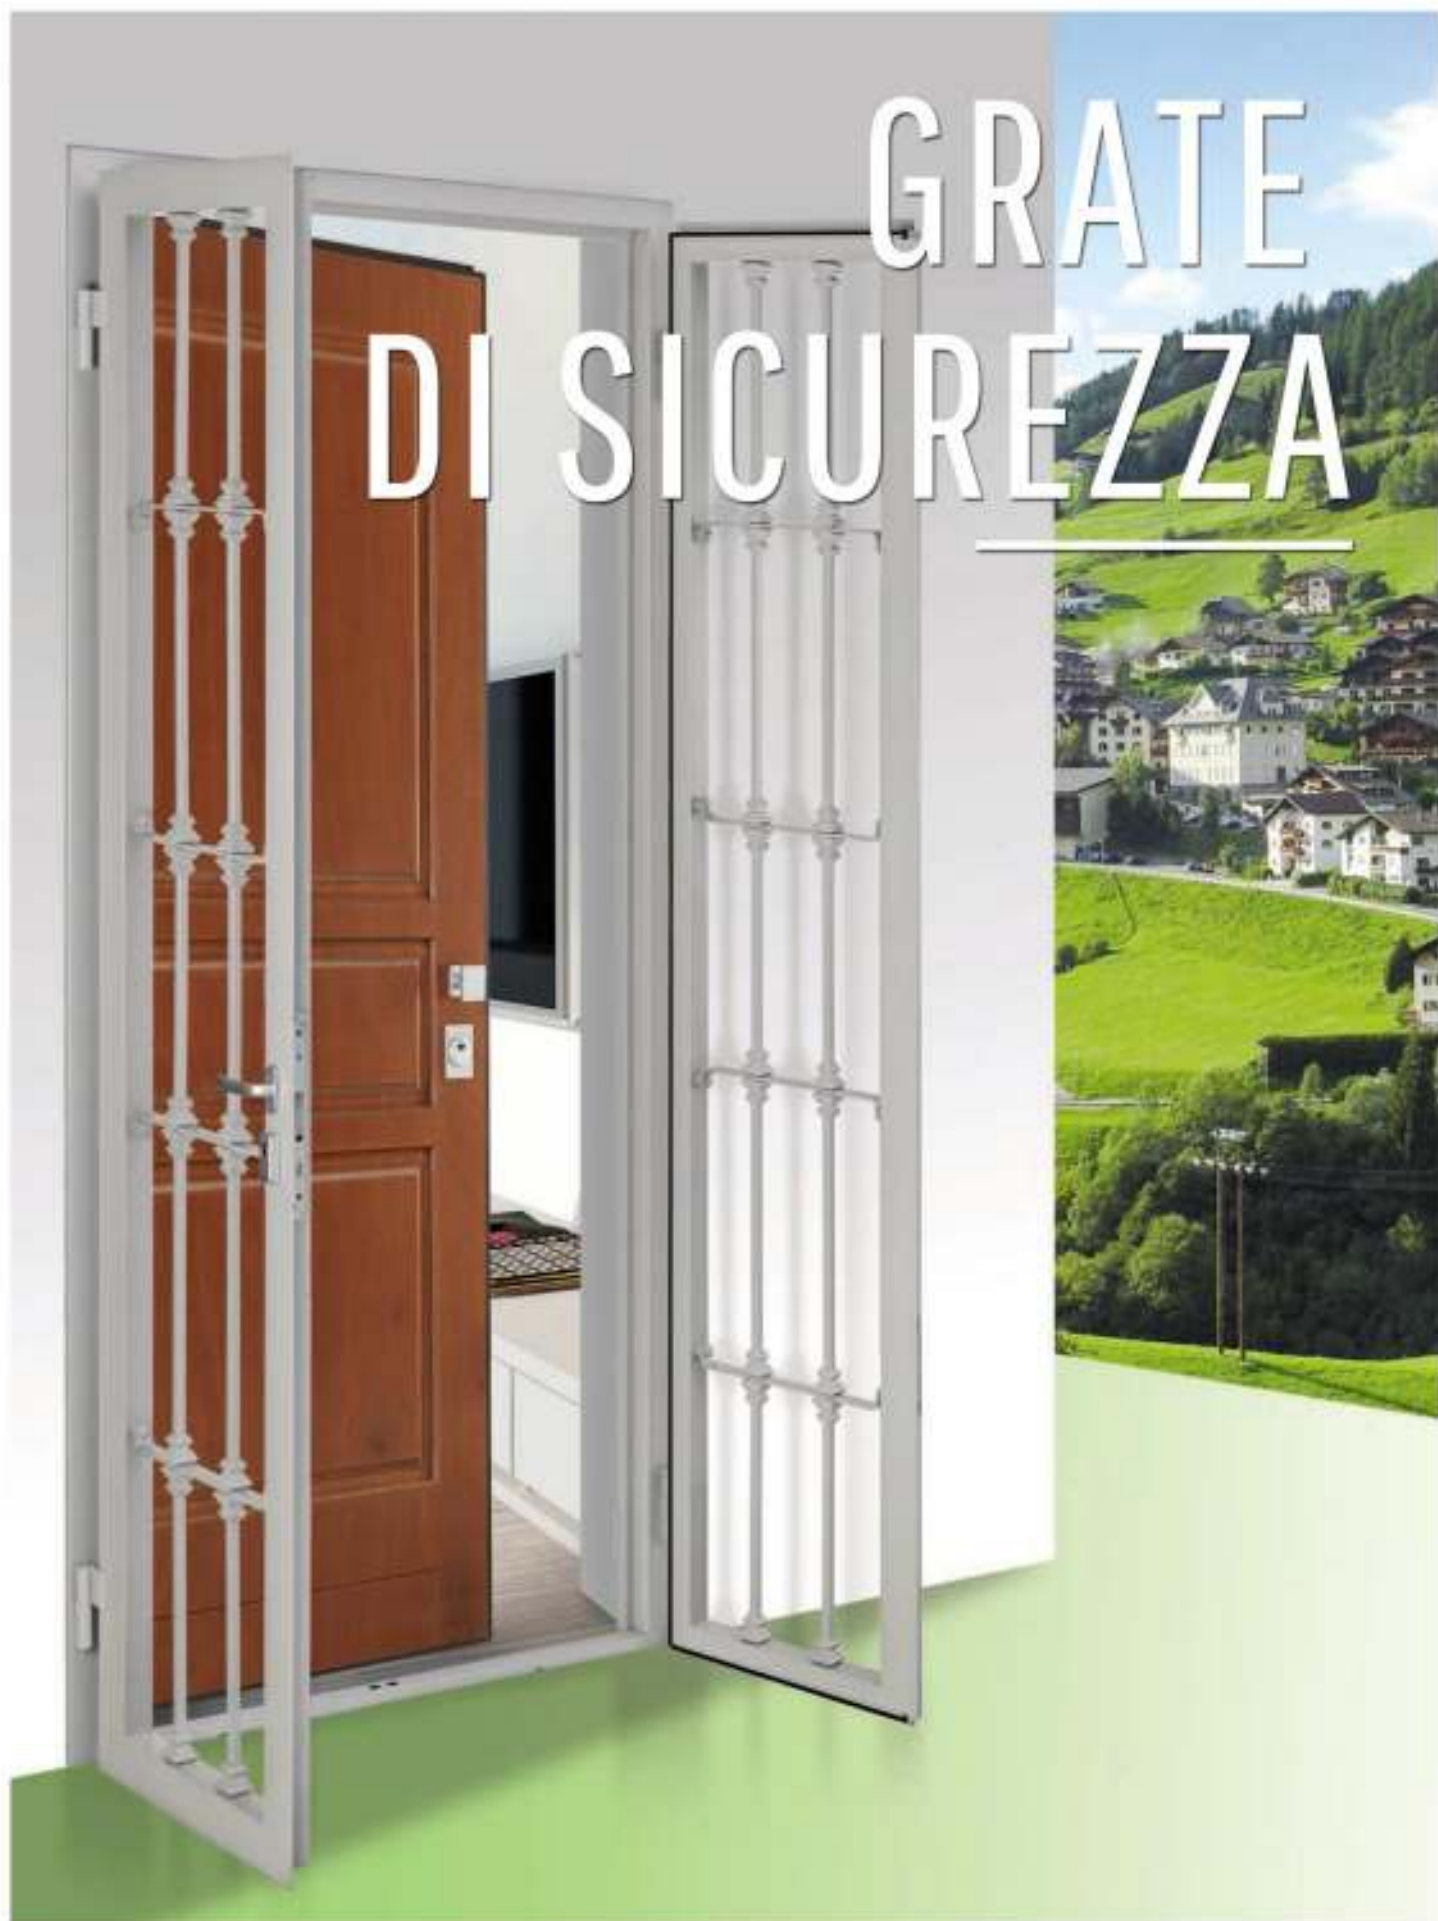

GRATE DI SICUREZZA