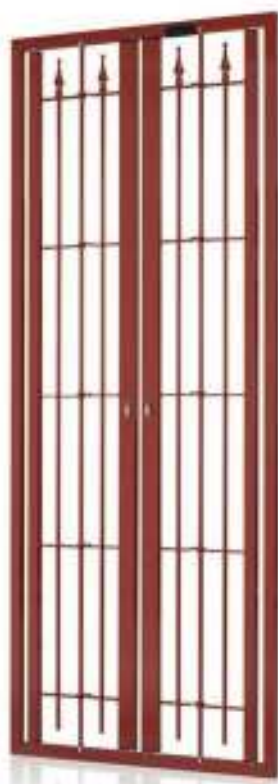

ginny

Verticali in tondo da 14 mm, verniciati RAL 3009
Apribile ad ante indipendenti sia interno che esterno

SPACE INFISSI

Via Vincenzo Toffetti, 2 - 220139 Milano (MI)

Tel: 02 35941195 / 02 35941159 - Cell: 392 9237543 - E-mail: info@spaceinfissi.com