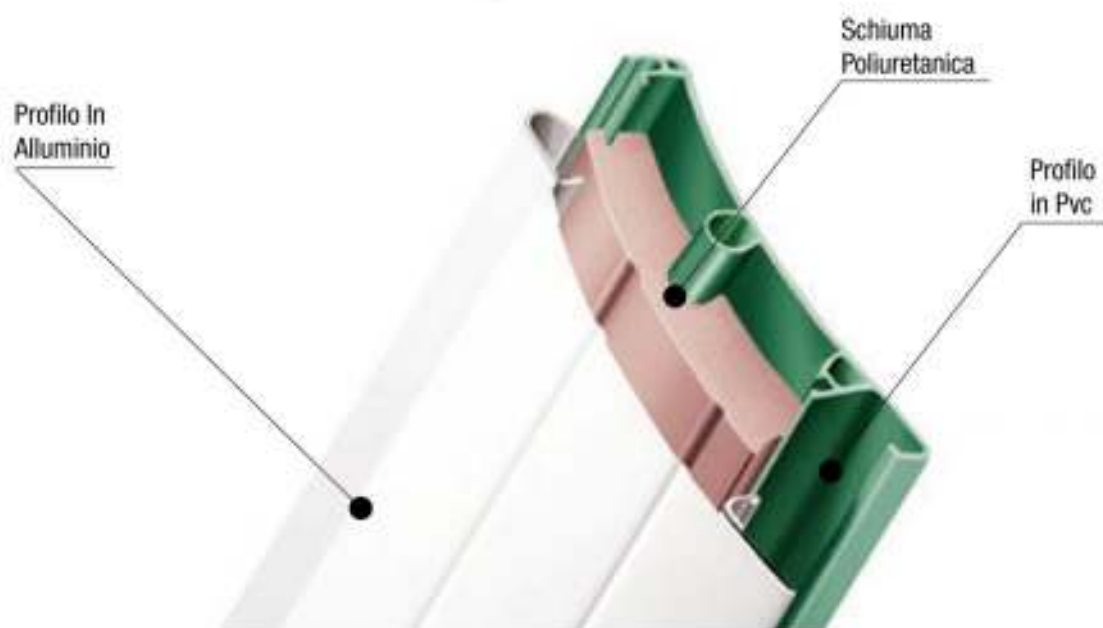

## AVVOLGIBILE IN PVC E IN ALLUMINIO CON POLIURETANO ALTA DENSITA'

Quartz è un profilo per avvolgibile bicomponente PVC-Alluminio, con interposizione di schiuma poliuretanaica.

Il profilo è composto all'esterno da alluminio, con applicazione di vernice poliammidica e, all'interno, da PVC autoestinguente. L'intercapedine centrale tra i due materiali è riempita di schiuma poliuretanaica con densità 160 kg/m<sup>3</sup>.

Le dimensioni del profilo sono come da disegno. Il particolare sistema di aggancio tra le due facce della stecca interrompe la conducibilità termica del metallo, compiendo un taglio della trasmittanza termica tra l'ambiente esterno e quello interno.