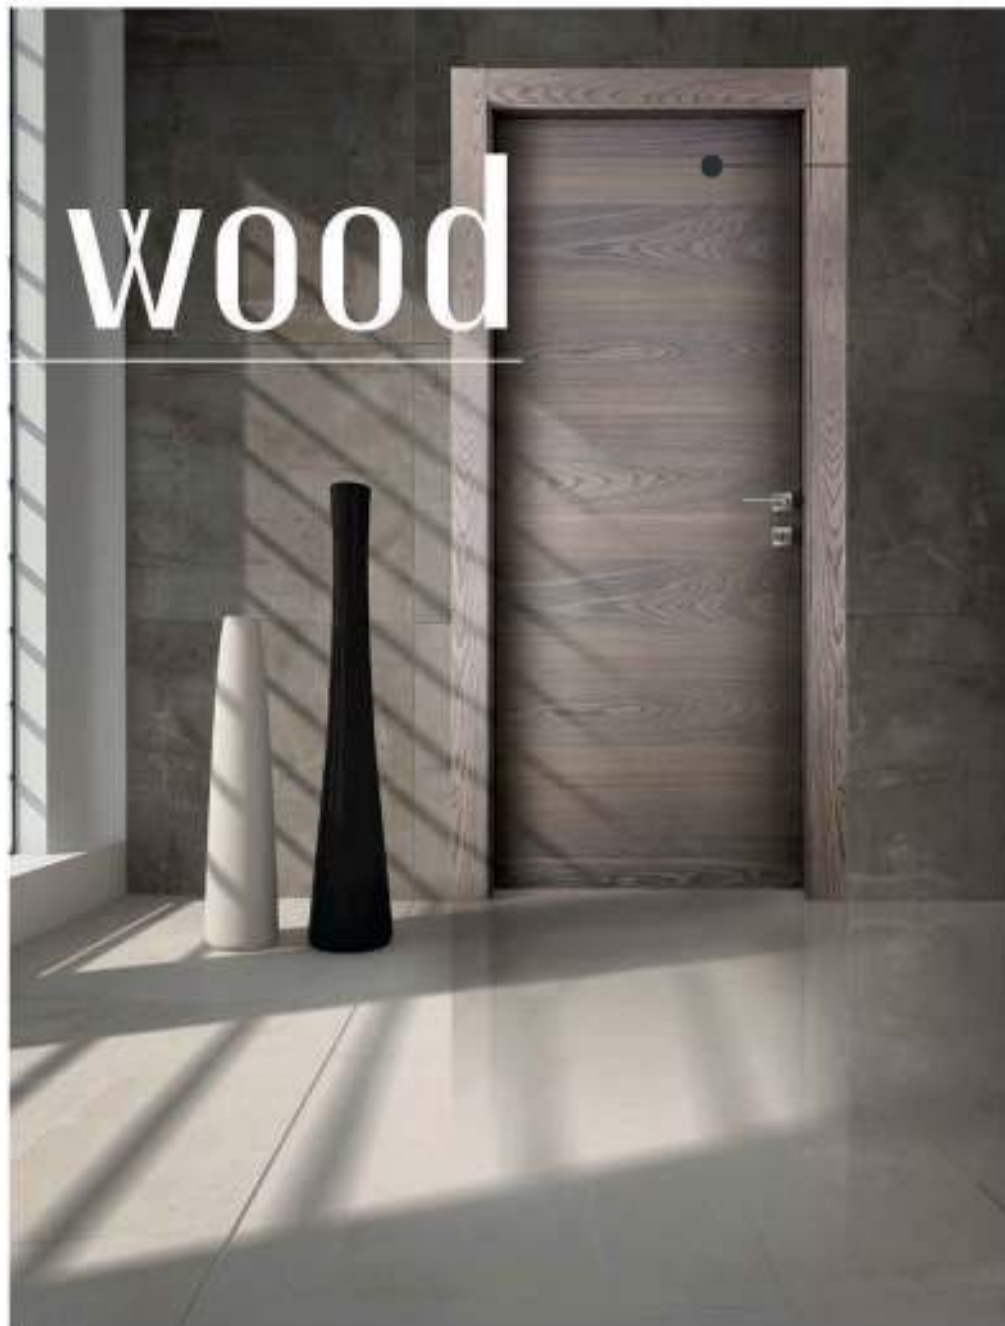

wood

FINITURE